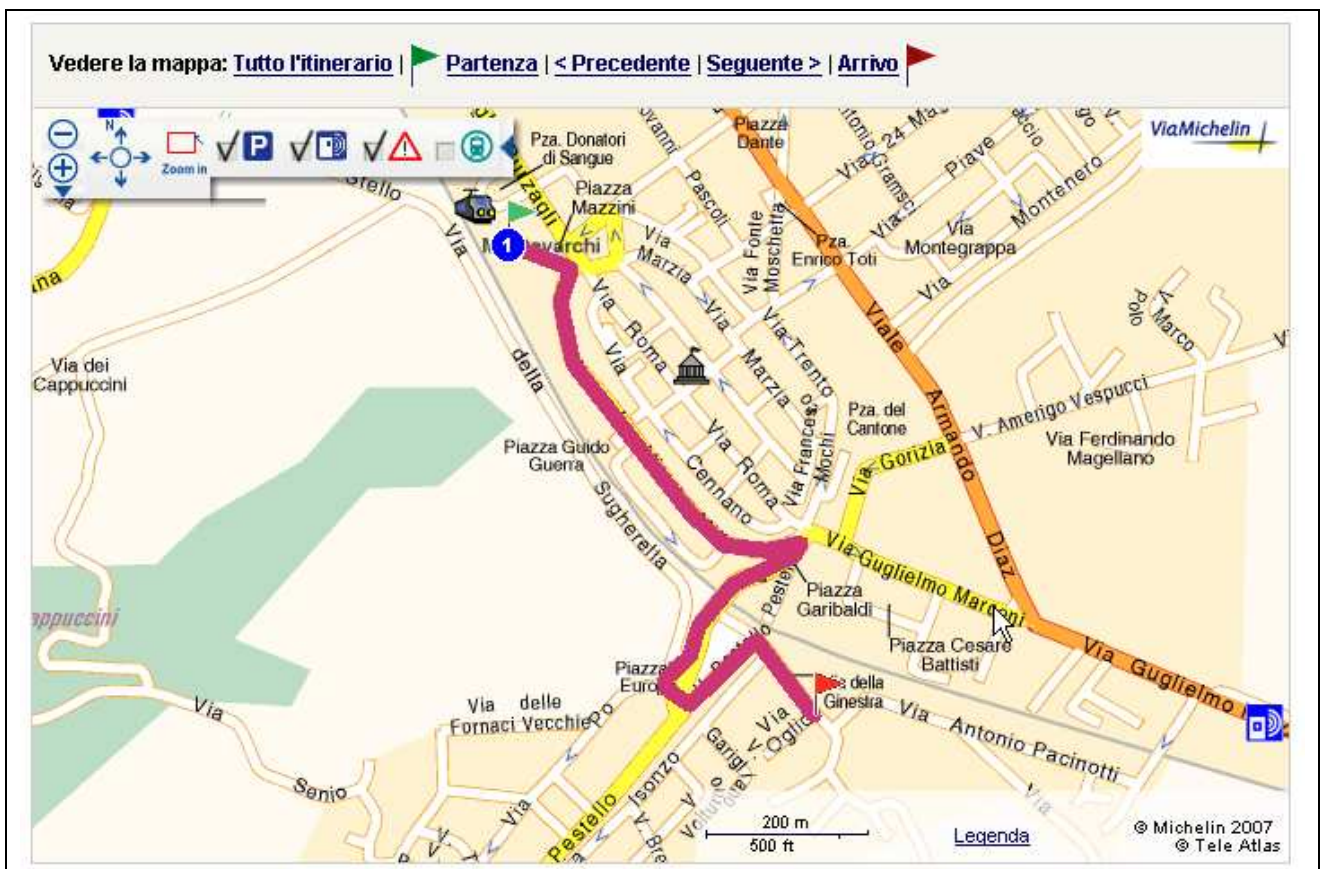

## IN AUTO

DA FIRENZE O ROMA: USCITA VALDARNO DELL'AUTOSTRADA A1 FIRENZE - ROMA , SVOLTARE A DESTRA SEGUENDO LE INDICAZIONI MONTEVARCHI. LA CITTADINA DISTA APPENA 2,5 KM.

DAL CHIANTI: STRADA STATALE SS408 CHIANTIGIANA.

DA SIENA ATTRAVERSO IL CHIANTI: SS408 (45 MINUTI CIRCA) PERCORSO MOLTO SUGGERITIVO MA RICCO DI CURVE.

ATTRAVERSO VALDAMBRA: SUPERSTRADA SIENA - PERUGIA FINO A COLONNA DEL GRILLO, QUINDI PROSEGUIRE PER LA VALDAMBRA E BUCINE.

- DA AREZZO: SS69 (STRADA DI FONDOVALLE - 35 MINUTI CIRCA).
- SP 1 SETTEPONTI (CONSIGLIATA SOLO A CHI INTENDE FARE SOSTE NEI VARI PAESI).

DA ROMA A PARTIRE DALLE ORE 6, OGNI DUE ORE CIRCA, UN TRENO DIRETTO PARTE DALLA STAZIONE CENTRALE "TERMINI" PER RAGGIUNGERE MONTEVARCHI IN MENO DI 3 ORE SENZA NECESSITÀ DI CAMBIARE.